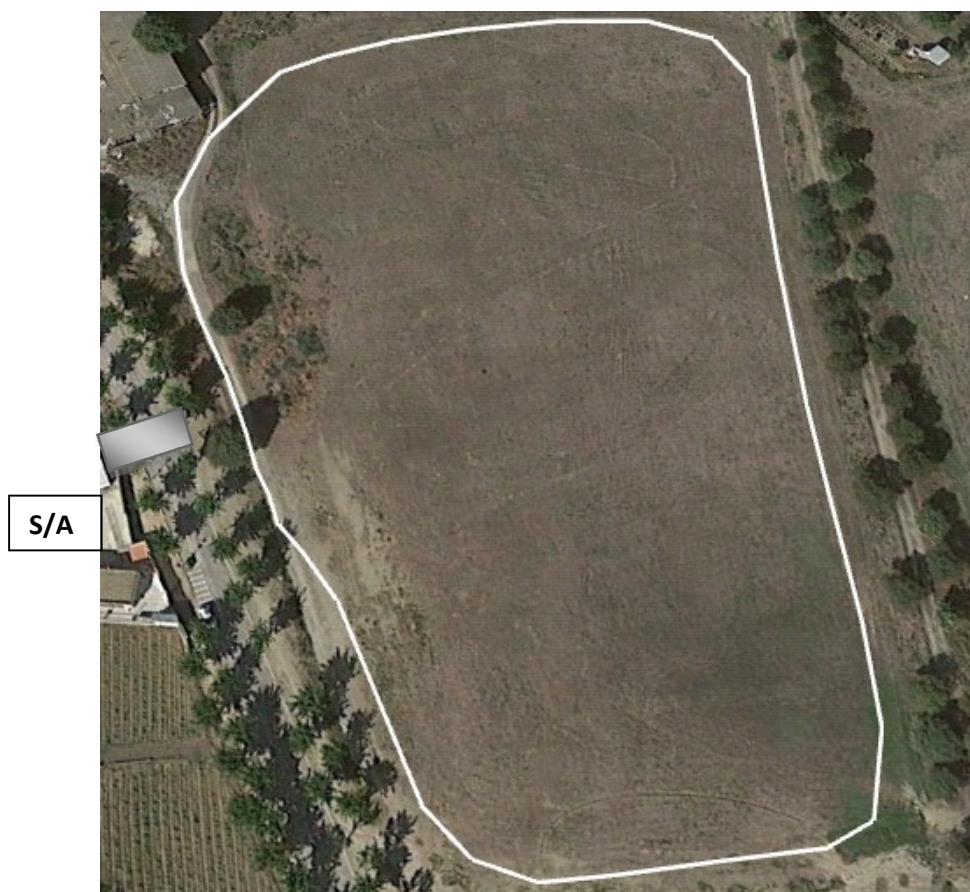

HORARIS, DISTÀNCIES I RECORREGUTS CROS DE SANTA SUSANNA 2018:

Horari	Categories		Distància	Recorreguts
10.00	SUB 16 MASCULÍ	2004-05	2.460m	1C+2D
10.15	SUB14 MASCULÍ	2006-07	1.940m	2D
10.30	SUB 16 FEMENÍ	2004-05	1.940m	2D
10.40	SUB 14 FEMENÍ	2006-07	1.410m	1B+1D
10.50	SUB 12 FEMENÍ	2008-09	970m	1D
11.00	SUB 12 MASCULÍ	2008-09	1.410m	1B+1D
11.10	SUB 10 FEMENÍ	2010-11	840m	1A+1C
11.20	SUB 10 MASCULÍ	2010-11	970m	1D
11.30	SUB 8 FEMENÍ	2012-13	440m	1B
11.40	SUB 8 MASCULÍ	2012-13	520m	1C
11.50	SUB 6 MASCULÍ	2014-15	320m	1A
12.00	SUB 6 FEMENÍ	2014-15	320m	1A
12.10	OPEN I MASTER FEMENÍ*	2003 i ant	3.430m	1C+3D
12.30	OPEN I MASTER MASCULÍ*	2003 i ant	5.290m	1B+5D

*SUB 18, SUB20, SUB 23 i ABSOLUT

13h ENTREGA DE PREMIS

Circuit General

Volta A: 320m

Volta B: 440m

Volta C: 520m

Volta D: 970m

Volta A:

Volta B:

Volta C:

Volta D: