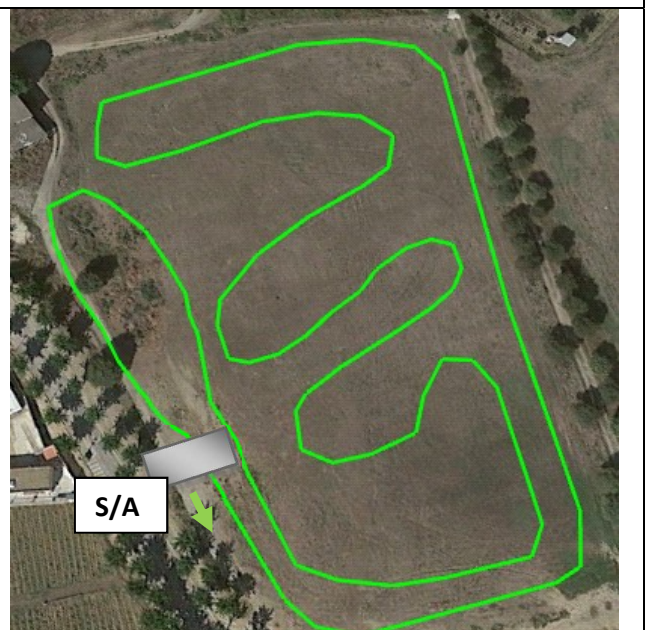

HORARIS, DISTÀNCIES I RECORREGUTS CROS DE SANTA SUSANNA 2018:

Horari	Categories		Distància	Recorreguts
10.00	SUB 16 MASCULÍ	2004-05	2.460m	1C+2D
10.15	SUB14 MASCULÍ	2006-07	1.940m	2D
10.30	SUB 16 FEMENÍ	2004-05	1.940m	2D
10.40	SUB 14 FEMENÍ	2006-07	1.410m	1B+1D
10.50	SUB 12 FEMENÍ	2008-09	970m	1D
11.00	SUB 12 MASCULÍ	2008-09	1.410m	1B+1D
11.10	SUB 10 FEMENÍ	2010-11	840m	1A+1C
11.20	SUB 10 MASCULÍ	2010-11	970m	1D
11.30	SUB 8 FEMENÍ	2012-13	440m	1B
11.40	SUB 8 MASCULÍ	2012-13	520m	1C
11.50	SUB 6 MASCULÍ	2014-15	320m	1A
12.00	SUB 6 FEMENÍ	2014-15	320m	1A
12.10	OPEN I MASTER FEMENÍ*	2003 i ant	3.430m	1C+3D
12.30	OPEN I MASTER MASCULÍ*	2003 i ant	5.290m	1B+5D

*SUB 18, SUB20, SUB 23 i ABSOLUT

13h ENTREGA DE PREMIS

Circuit General

Volta A: 320m

Volta B: 440m

Volta C: 520m

Volta D: 970m

Volta A:

Volta B:

Volta C:

Volta D: