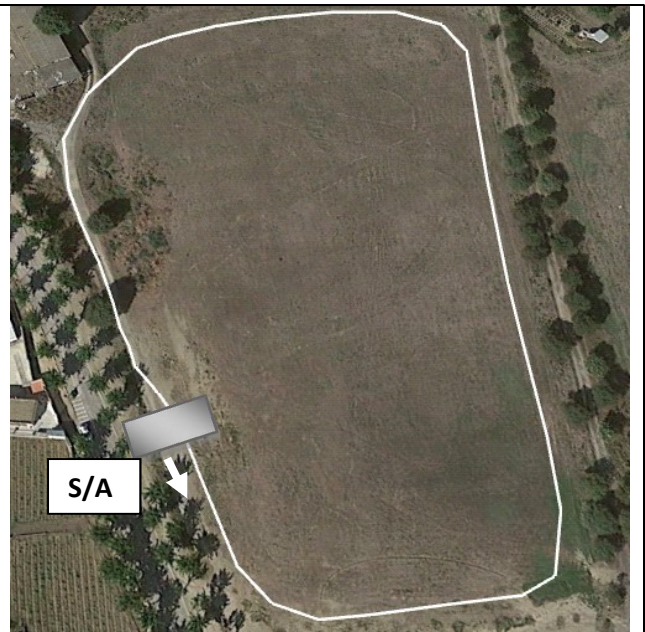

HORARIS, DISTÀNCIES I RECORREGUTS CROS DE SANTA SUSANNA 2018:

Horari	Categories		Distància	Recorreguts
10.00	SUB 16 MASCULÍ	2004-05	2.460m	1C+2D
10.15	SUB14 MASCULÍ	2006-07	1.940m	2D
10.30	SUB 16 FEMENÍ	2004-05	1.940m	2D
10.40	SUB 14 FEMENÍ	2006-07	1.410m	1B+1D
10.50	SUB 12 FEMENÍ	2008-09	970m	1D
11.00	SUB 12 MASCULÍ	2008-09	1.410m	1B+1D
11.10	SUB 10 FEMENÍ	2010-11	840m	1A+1C
11.20	SUB 10 MASCULÍ	2010-11	970m	1D
11.30	SUB 8 FEMENÍ	2012-13	440m	1B
11.40	SUB 8 MASCULÍ	2012-13	520m	1C
11.50	SUB 6 MASCULÍ	2014-15	320m	1A
12.00	SUB 6 FEMENÍ	2014-15	320m	1A
12.10	OPEN I MASTER FEMENÍ*	2003 i ant	3.430m	1C+3D
12.30	OPEN I MASTER MASCULÍ*	2003 i ant	5.290m	1B+5D

*SUB 18, SUB20, SUB 23 i ABSOLUT

13h ENTREGA DE PREMIS

Circuit General

Volta A: 320m

Volta B: 440m

Volta C: 520m

Volta D: 970m

Volta A:

Volta B:

Volta C:

Volta D: