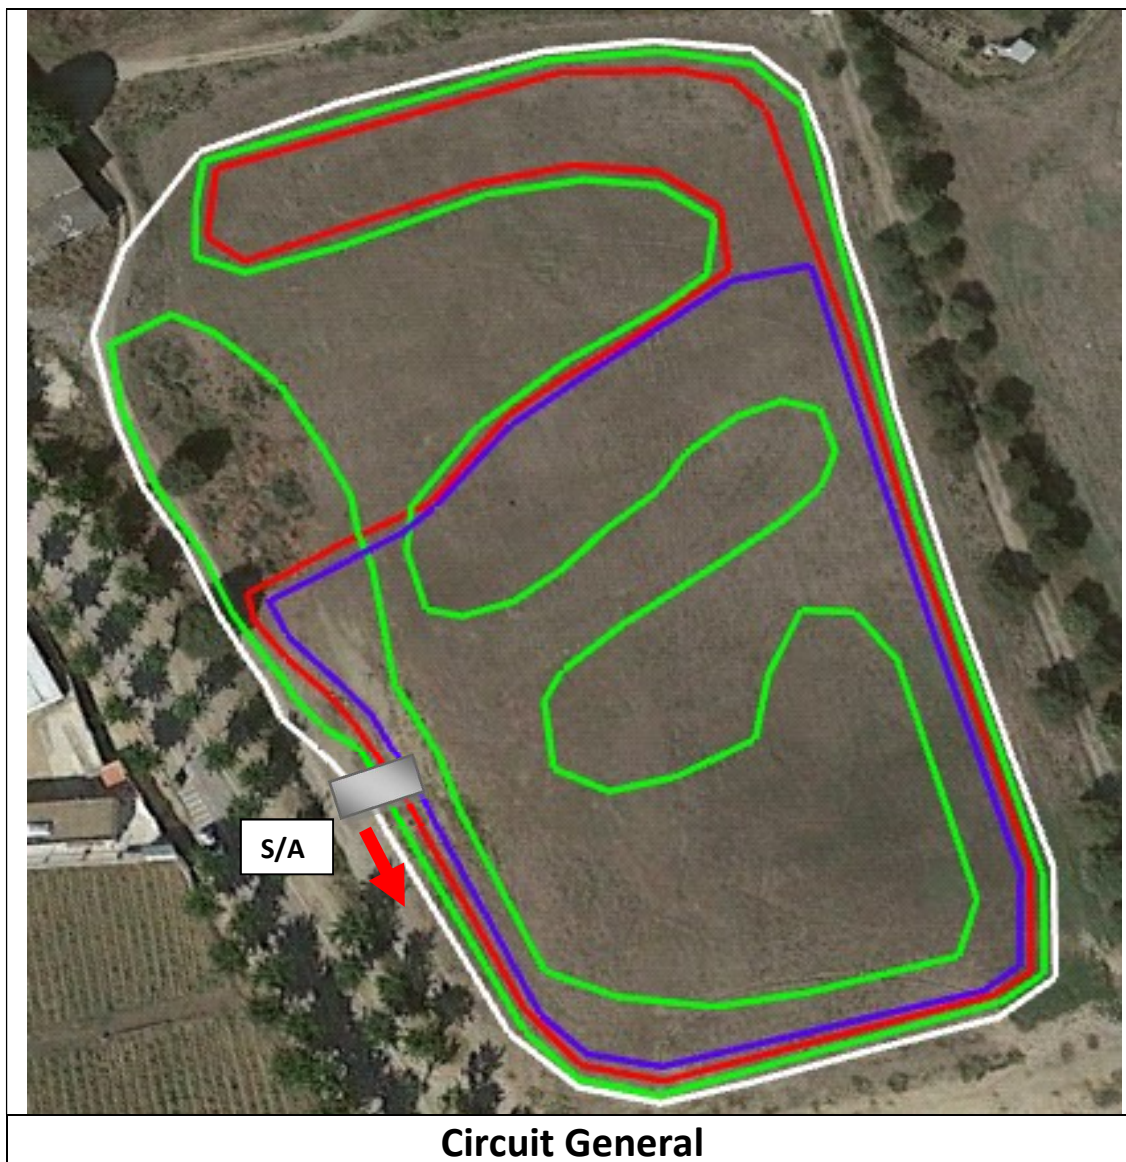

HORARIS, DISTÀNCIES I RECORREGUTS CROS DE SANTA SUSANNA 2018:

Horari	Categories		Distància	Recorreguts
10.00	SUB 16 MASCULÍ	2004-05	2.460m	1C+2D
10.15	SUB14 MASCULÍ	2006-07	1.940m	2D
10.30	SUB 16 FEMENÍ	2004-05	1.940m	2D
10.40	SUB 14 FEMENÍ	2006-07	1.410m	1B+1D
10.50	SUB 12 FEMENÍ	2008-09	970m	1D
11.00	SUB 12 MASCULÍ	2008-09	1.410m	1B+1D
11.10	SUB 10 FEMENÍ	2010-11	840m	1A+1C
11.20	SUB 10 MASCULÍ	2010-11	970m	1D
11.30	SUB 8 FEMENÍ	2012-13	440m	1B
11.40	SUB 8 MASCULÍ	2012-13	520m	1C
11.50	SUB 6 MASCULÍ	2014-15	320m	1A
12.00	SUB 6 FEMENÍ	2014-15	320m	1A
12.10	OPEN I MASTER FEMENÍ*	2003 i ant	3.430m	1C+3D
12.30	OPEN I MASTER MASCULÍ*	2003 i ant	5.290m	1B+5D

*SUB 18, SUB20, SUB 23 i ABSOLUT

13h ENTREGA DE PREMIS

Circuit General

Volta A: 320m

Volta B: 440m

Volta C: 520m

Volta D: 970m

Volta A:

Volta B:

Volta C:

Volta D: